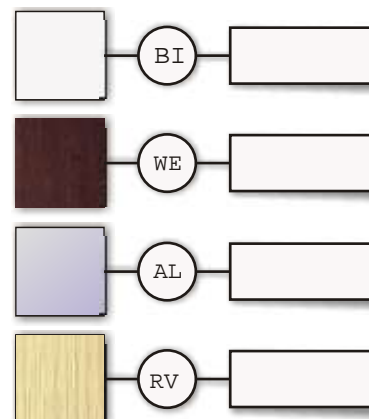

Mobile a giorno completo di tealio e basette.

L 120 x H 40 x P 45

Cod.

** specificare il colore BI,AL,WE.

Kit ruote per telaio mobili. copleto di basette e freni.

H 16 cm

Cod.

Mobile bianco con anta ribalta completo di tealio e basette.

L 120 x H 56,5 x P 45 cm

Cod.

Mobile alluminio e wengè con anta ribalta completo di tealio e basette.

L 120 x H 56,5 x P 45 cm

Cod.

Sistema Haku

Mobile con anta ribalta.

L 120 x H 40 x P 45 cm.

Cod.

** specificare il colore BI,AL,WE,RV.

Mobile con anta ribalta da 60 cm e 2 cassetti

L 120 x H 40 x P 45 cm.

Cod.

** specificare il colore BI,AL,WE,RV.

Mobile con 2 cassetti e vano.

L 120 x H 40 x P 45 cm.

Elemento centrale in acciaio INOX con 5 piani in cristallo acidato e appenderia

L 170 x P 60 x H 160

sezione tubo 2 x 2

Codice: HA INOX 2021

Tavolo con 1 ripiano in cristallo acidato e 2 trasparenti

L 120 x P 60 x H 85