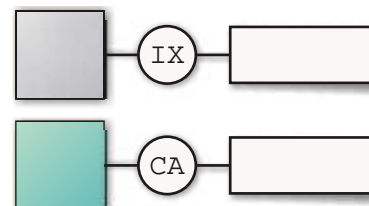

Cod.

Banco con quattro cassetti
L 124 x H 86 x P60

Supporti in acciaio INOX

** specificare il colore AL o WE

Cod.

Codice: HA INOX 2011

Elemento murale in acciaio INOX con appenderia e 2 piani in cristallo acidato

L 45 x P 40 x H 140

sezione tubo 2 x 2

Codice: HA INOX 2012

Elemento murale in acciaio INOX con 6 piani in cristallo acidato

L 45 x P 40 x H 180

sezione tubo 2 x 2

Codice: HA INOX 2016

Elemento murale in acciaio INOX con 6 piani in cristallo acidato

L 900 x P 40 x H 50

sezione tubo 2 x 2

Complementi

Codice: HA INOX 2001

Elemento in acciaio INOX con 6 piani in cristallo acidato

L 45 x P 40 x H 180

Sistema Haku

Codice: HA INOX 2010