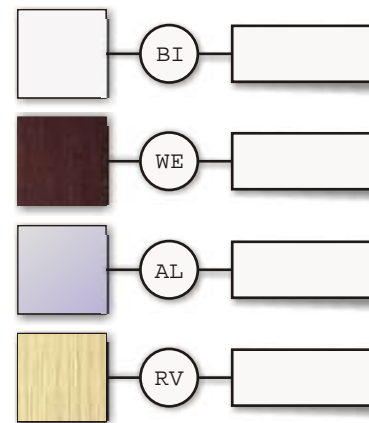

Cod.

** specificare il colore BI,AL,WE,RV.

Mobile con 4 cassetti.

L 120 x H 40 x P 45 cm.

Cod.

** specificare il colore BI,AL,WE,RV.

Sistema Haku

Complementi