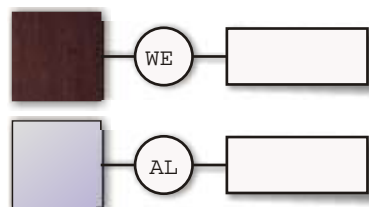

comprensivo di:

- pannello 109 x 216
- 2 montanti
- Fiancate
- basette
- telaio per cabina predisposto per illuminazione neon
- piedini a vista

Banco
L 124 x H 86 x P60

Supporti in acciaio INOX

** specificare il colore AL o WE