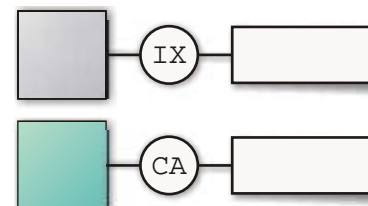

L 45 x P 40 x H 140

sezione tubo 2 x 2

Codice: HA INOX 2012

Elemento murale in acciaio INOX con 6 piani in cristallo acidato

L 45 x P 40 x H 180

sezione tubo 2 x 2

Codice: HA INOX 2016

Elemento murale in acciaio INOX con 6 piani in cristallo acidato

L 900 x P 40 x H 50

sezione tubo 2 x 2

Complementi

Codice: HA INOX 2001

Elemento in acciaio INOX con 6 piani in cristallo acidato

L 45 x P 40 x H 180

Sistema Haku

Codice: HA INOX 2010

Elemento centrale in acciaio INOX con 5 piani in cristallo acidato e appenderia

L 170 x P 60 x H 160

sezione tubo 2 x 2

Codice: HA INOX 2021

Tavolo con 1 ripiano in cristallo acidato e 2 trasparenti

L 120 x P 60 x H 85