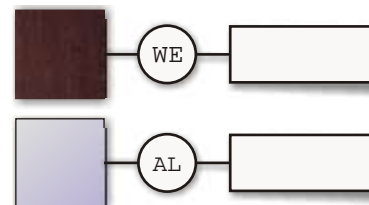

Mobile a giorno completo di tealio e basette.

L 120 x H 40 x P 45

Cod.

** specificare il colore BI,AL,WE.

Kit ruote per telaio mobili. copleto di basette e freni.

H 16 cm

Cod.

Mobile bianco con anta ribalta completo di tealio e basette.

L 120 x H 56,5 x P 45 cm

Cod.

Mobile alluminio e wengè con anta ribalta completo di tealio e basette.

L 120 x H 56,5 x P 45 cm

Cod.

Sistema Haku

Mobile con anta ribalta.

L 120 x H 40 x P 45 cm.

Cod.

** specificare il colore BI,AL,WE,RV.

Mobile con anta ribalta da 60 cm e 2 cassetti

L 120 x H 40 x P 45 cm.

Cod.

** specificare il colore BI,AL,WE,RV.

Mobile con 2 cassetti e vano.

L 120 x H 40 x P 45 cm.