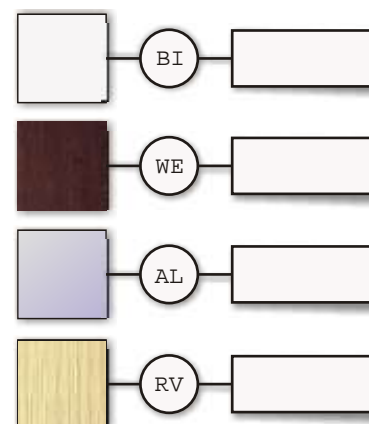

Cod.

** specificare il colore BI,AL,WE,RV.

Mobile con 4 cassetti.

L 120 x H 40 x P 45 cm.

Cod.

** specificare il colore BI,AL,WE,RV.

Sistema Haku

Complementi