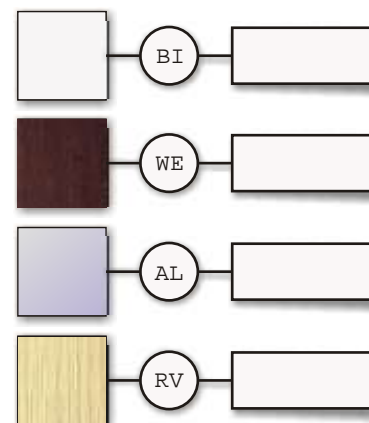

Cod.

** specificare il colore BI,AL,WE,RV.

Mobile con 4 cassetti.

L 120 x H 40 x P 45 cm.

Cod.

** specificare il colore BI,AL,WE,RV.

Sistema Haku

Complementi