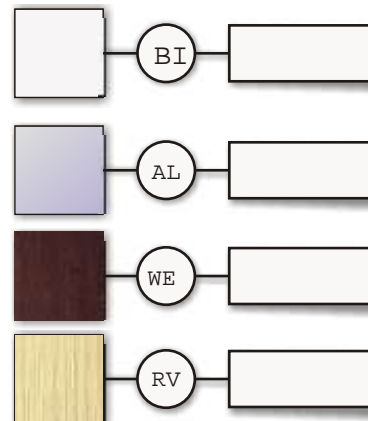

Mobile a giorno da 60 cm.

L 60 x H 40,5 x P 45

Cod. HA MOB 7 **

Sistema Haku

** specificare il colore BI,AL,WE.

Codice:

** specificare il colore BI,AL,WE.

Cabina prova autoportante completa di fiancate supporto tenda e kit di aggancio a parete.

comprensivo di:

- pannello 109 x 216
- 2 montanti
- Fiancate
- basette
- telaio per cabina predisposto per illuminazione neon
- piedini a vista

Banco
L 124 x H 86 x P60

Supporti in acciaio INOX

** specificare il colore AL o WE