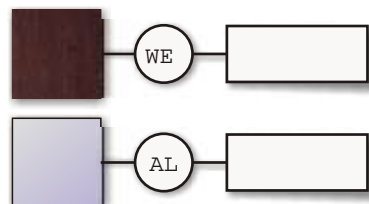

Banco con quattro cassetti
L 124 x H 86 x P60

Supporti in acciaio INOX

** specificare il colore AL o WE