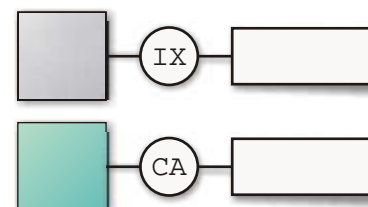

L 45 x P 40 x H 140

sezione tubo 2 x 2

Codice: HA INOX 2012

Elemento murale in acciaio INOX con 6 piani in cristallo acidato

L 45 x P 40 x H 180

sezione tubo 2 x 2

Codice: HA INOX 2016

Elemento murale in acciaio INOX con 6 piani in cristallo acidato

L 900 x P 40 x H 50

sezione tubo 2 x 2

Complementi

Codice: HA INOX 2001

Elemento in acciaio INOX con 6 piani in cristallo acidato

L 45 x P 40 x H 180

Sistema Haku

Codice: HA INOX 2010

Elemento centrale in acciaio INOX con 5 piani in cristallo acidato e appenderia

L 170 x P 60 x H 160

sezione tubo 2 x 2

Codice: HA INOX 2021

Tavolo con 1 ripiano in cristallo acidato e 2 trasparenti

L 120 x P 60 x H 85