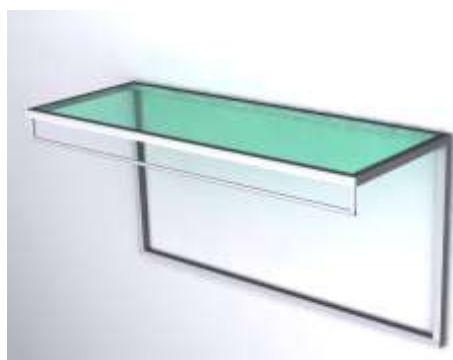

comprensivo di:

- pannello 109 x 216
- 2 montanti
- Fiancate
- basette
- telaio per cabina predisposto per illuminazione neon
- piedini a vista

Banco
L 124 x H 86 x P60

Supporti in acciaio INOX

** specificare il colore AL o WE

L 45 x P 40 x H 140

sezione tubo 2 x 2

Codice: HA INOX 2012

Elemento murale in acciaio INOX con 6 piani in cristallo acidato

L 45 x P 40 x H 180

sezione tubo 2 x 2

Codice: HA INOX 2016

Elemento murale in acciaio INOX con 6 piani in cristallo acidato

L 900 x P 40 x H 50

sezione tubo 2 x 2

Complementi

Codice: HA INOX 2001

Elemento in acciaio INOX con 6 piani in cristallo acidato

L 45 x P 40 x H 180

Sistema Haku

Codice: HA INOX 2010

Elemento centrale in acciaio INOX con 5 piani in cristallo acidato e appenderia

L 170 x P 60 x H 160

sezione tubo 2 x 2

Codice: HA INOX 2021

Tavolo con 1 ripiano in cristallo acidato e 2 trasparenti

L 120 x P 60 x H 85