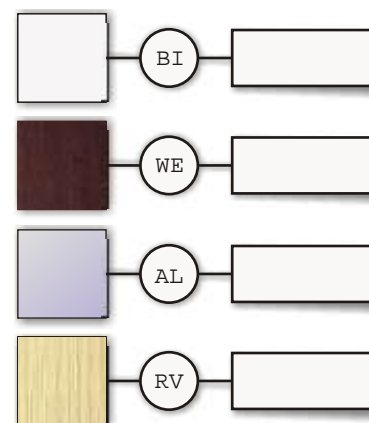

Cod.

** specificare il colore BI,AL,WE,RV.

Mobile con 4 cassetti.

L 120 x H 40 x P 45 cm.

Cod.

** specificare il colore BI,AL,WE,RV.

Sistema Haku

Complementi