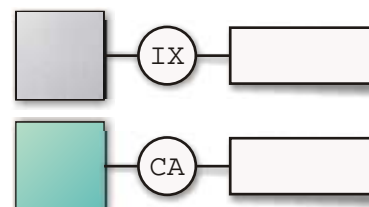

L 45 x P 40 x H 140

sezione tubo 2 x 2

Codice: HA INOX 2012

Elemento murale in acciaio INOX con 6 piani in cristallo acidato

L 45 x P 40 x H 180

sezione tubo 2 x 2

Codice: HA INOX 2016

Elemento murale in acciaio INOX con 6 piani in cristallo acidato

L 900 x P 40 x H 50

sezione tubo 2 x 2

Complementi

Codice: HA INOX 2001

Elemento in acciaio INOX con 6 piani in cristallo acidato

L 45 x P 40 x H 180

Sistema Haku

Codice: HA INOX 2010