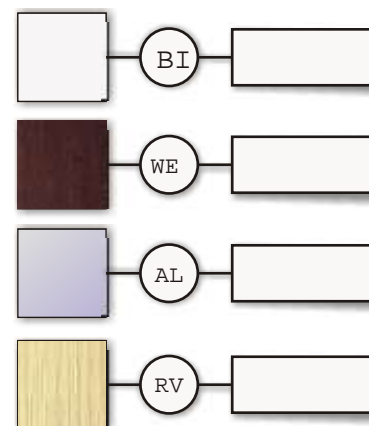

Mobile a giorno da 60 cm.

L 60 x H 40,5 x P 45

Cod. HA MOB 7 **

Sistema Haku

** specificare il colore BI,AL,WE.

Codice:

** specificare il colore BI,AL,WE.

Cabina prova autoportante completa di fiancate supporto tenda e kit di aggancio a parete.

comprensivo di:

- pannello 109 x 216
- 2 montanti
- Fiancate
- basette
- telaio per cabina predisposto per illuminazione neon
- piedini a vista

Banco
L 124 x H 86 x P60

Supporti in acciaio INOX

** specificare il colore AL o WE