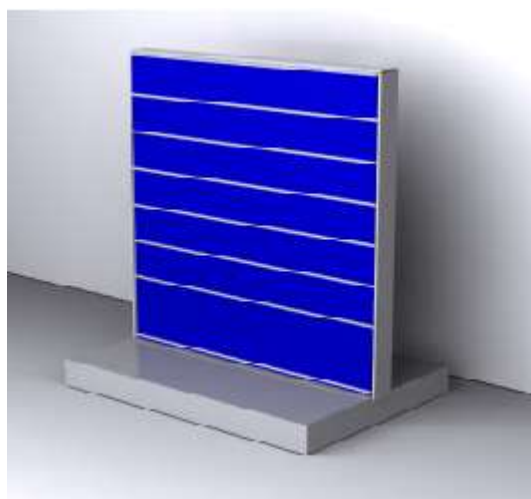

Codice:

** specificare il cod. colore AL, BL, WE...

Elemento gondola 120 x 120

1. comprensivo di:
2. telaio verticale
   - telaio base
   - 2 pannelli 120 x 120
   - 14 inserti in alluminio
   - 2 piani base 40 x 120