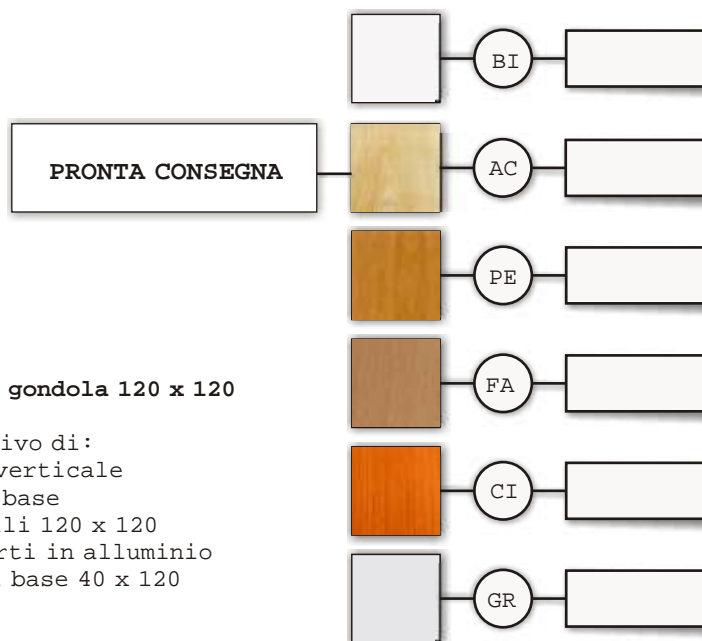

15 15 418 AT

Pianetto portascarpe

Cod. :

14 82 171 CH

Elementi gondola

Codice:

** specificare il cod. colore AC, BI, PE

Elemento gondola 120 x 120

- comprensivo di:
- telaio verticale
 - telaio base
 - 2 pannelli 120 x 120
 - 14 inserti in alluminio
 - 2 piani base 40 x 120

Per altre finiture chiedere preventivo

Codice:

** specificare il cod. colore AL, BL, WE...