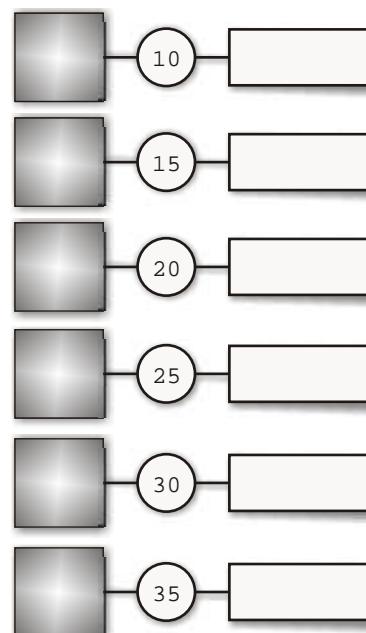

Piano in vetro completo di
mensole con supporto
rinforzato

P L Cod.:

35 x 60 FW TT APP 60

35 x 100 FW TT APP 100

Piano in vetro completo di
mensole con supporto
rinforzato

P L Cod.:

35 x 60 FW TT VT 60

35 x 100 FW TT VT 100

35 x 120 FW TT VT 120

Tutti gli articoli di questa pagina sono PRONTA CONSEGNA

Gancio semplice cromato

Cod.:

14 54 100 CH

14 54 150 CH

14 54 200 CH

14 54 250 CH

14 54 300 CH

14 54 350 CH

cm.

Gancio doppio cromato

Cod.:

14 55 150 CH

14 55 250 CH

14 55 350 CH