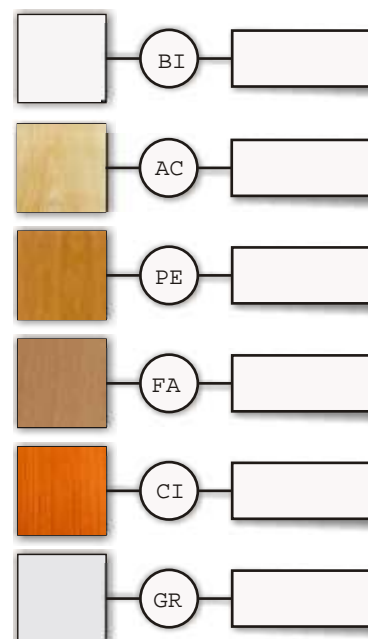

- comprensivo di:
- telaio verticale
 - telaio base
 - 2 pannelli 120 x 120
 - 14 inserti in alluminio
 - 2 piani base 40 x 120

Per altre finiture chiedere preventivo

Codice:

** specificare il cod. colore AL, BL, WE...

Elemento gondola 120 x 120

- comprensivo di:
- telaio verticale
 - telaio base
 - 2 pannelli 120 x 120
 - 14 inserti in alluminio
 - 2 piani base 40 x 120

Per altre finiture chiedere preventivo

Codice:

Elemento gondola 120 x 240

- comprensivo di:
- telaio verticale
 - telaio base
 - 2 pannelli 120 x 240
 - 30 inserti in alluminio
 - 2 piani base 40 x 120

** specificare il
cod. colore
BI,AC,PE...

Per altre finiture e
dimensioni chiedere
preventivo