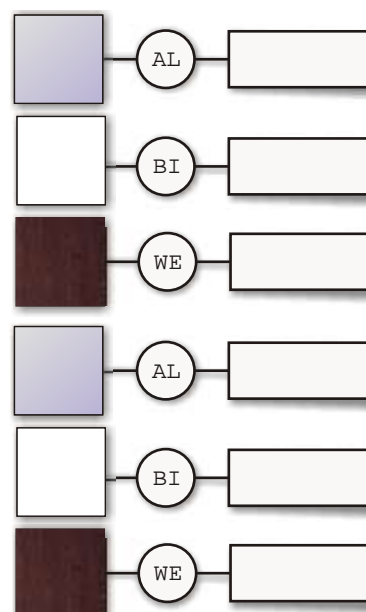

Piano in nobilitato
Softforming 36 x 100 cm.
spessore 2,5 cm.
completo di mensole per doga.

** specificare il
cod. colore
BI,AC,GR... per il
colore del piano

PRONTA CONSEGNA

P L Cod. :
36 x 100 13 03 399F**

Piano in nobilitato bordo
squadrato 35 x 60 cm.
spessore 1,8 cm.
completo di mensole

** specificare il
cod. colore BI,AC,GR
per il colore del
piano

P L Cod. :
35 x 60 TM 03 593M**

P L Cod. :
35 x 60 TM 03 594M**

Piano in nobilitato bordo
squadrato 35 x 120 cm.
spessore 1,8 cm.
completo di mensole

** specificare il
cod. colore BI,AC,GR
per il colore del
piano

P L Cod. :
35 x 120 TM 03 123M**

P L Cod. :
45 x 120 TM 03 124M**