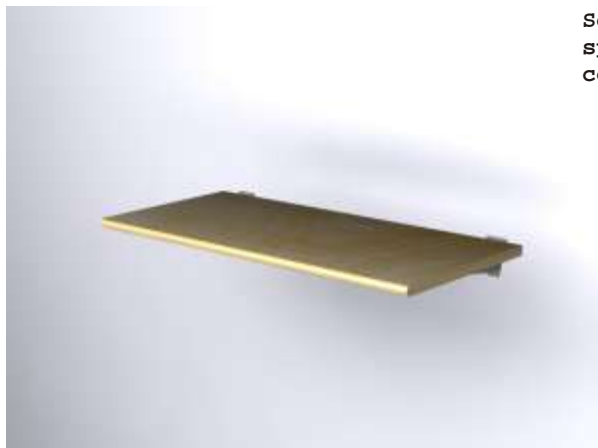

Piano in nobilitato
Softforming 36 x 60 cm.
spessore 2,5 cm.
completo di mensole per doga

** specificare il
cod. colore
BI,AC,GR... per il
colore del piano

PRONTA CONSEGNA

P L Cod. :
36 x 60 13 03 359F**

Piano in nobilitato
Softforming 36 x 100 cm.
spessore 2,5 cm.
completo di mensole per doga.

** specificare il
cod. colore
BI,AC,GR... per il
colore del piano

PRONTA CONSEGNA

P L Cod. :
36 x 100 13 03 399F**

Piano in nobilitato bordo
squadrato 35 x 60 cm.
spessore 1,8 cm.
completo di mensole

** specificare il
cod. colore BI,AC,GR
per il colore del
piano

P L Cod. :
35 x 60 TM 03 593M**

P L Cod. :
35 x 60 TM 03 594M**