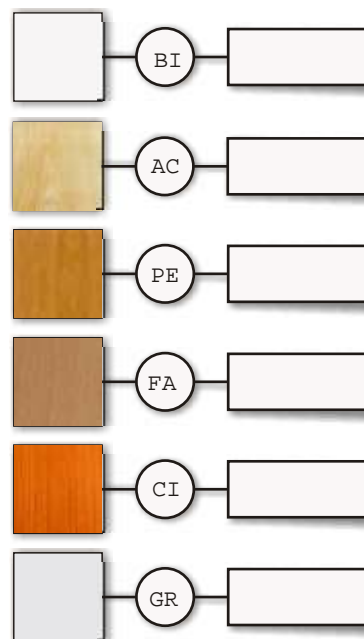

markagency

Sistema HAKU

Arredamento negozi

Elementi murali

Sistema Haku

Codice:

** specificare il cod. colore
BI, AC, WE...

Pannello 120 x 240 completo con doppia fresata verticale

Cremagliera

Per altre finiture chiedere preventivo

Portata massima pannello 200 Kg

Codice:

** specificare il colore WE, AL, RO...

Pannello 120 x 240 completo con doppia fresata verticale

comprensivo di:
-2 montanti asolati posteriori passo 32 e Kit di montaggio, regolazione e fissaggio a muro.
-Longherina a muro in estruso alluminio per aggancio pannelli.
-Coppia di piedini regolabili a scomparsa.

Dogato

Per altre finiture chiedere preventivo

Codice:

** specificare il colore BI,AC,WE...

Fascia di finitura laterale sx o dx 8 x 240 con angolare alluminio

comprensivo di:
-angolare finitura alluminio
-piastrini di fissaggio