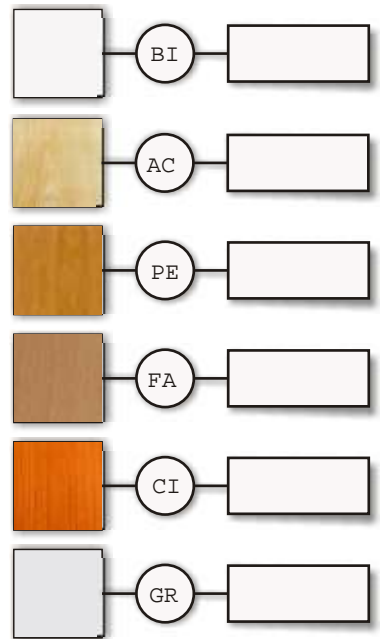

Cremagliera

Per altre finiture chiedere preventivo

Portata massima pannello 200 Kg

Codice:

** specificare il colore WE, AL, RO...

Pannello 120 x 240 completo con doppia fresata verticale

comprensivo di:
-2 montanti asolati posteriori passo 32 e Kit di montaggio, regolazione e fissaggio a muro.
-Longherina a muro in estruso alluminio per aggancio pannelli.
-Coppia di piedini regolabili a scomparsa.

Cremagliera

Per altre finiture chiedere preventivo

Portata massima pannello 200 Kg

Elementi murali

Sistema Haku

Codice: HA 60 **

** specificare il colore BI, AC, WE...

Pannello 60 x 240 completo con fresata verticale

Cremagliera

Per altre finiture chiedere preventivo

Codice: HA 60 **

** specificare il Cod. colore WE, AL, RO...

Pannello 60 x 240 completo con fresata verticale

comprensivo di:
- 1 montante asolato posteriore passo 32 e Kit di montaggio, regolazione e fissaggio a muro.
- Longherina a muro in estruso alluminio per aggancio pannelli.
- Coppia di piedini regolabili a scomparsa.