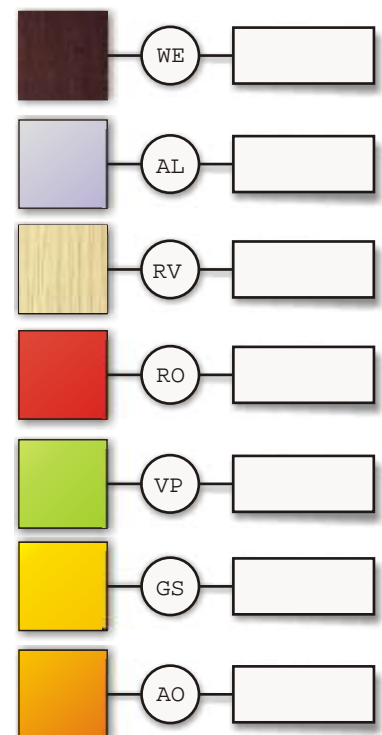

Cremagliera

Per altre finiture chiedere preventivo

Portata massima pannello 200 Kg

Codice:

** specificare il colore WE, AL, RO...

Pannello 120 x 240 completo con doppia fresata verticale

comprensivo di:
-2 montanti asolati posteriori passo 32 e Kit di montaggio, regolazione e fissaggio a muro.
-Longherina a muro in estruso alluminio per aggancio pannelli.
-Coppia di piedini regolabili a scomparsa.

Cremagliera

Per altre finiture chiedere preventivo

Codice: HA 60 **

** specificare il Cod. colore WE, AL, RO...

Pannello 60 x 240 completo con fresata verticale

comprensivo di:
- 1 montante asolato posteriore passo 32 e Kit di montaggio, regolazione e fissaggio a muro.
- Longherina a muro in estruso alluminio per aggancio pannelli.
- Coppia di piedini regolabili a scomparsa.

Cremagliera

Per altre finiture chiedere preventivo

Elementi murali

Sistema Haku

Codice: HA 120 D **

** specificare il
Cod. colore
BI, AC, FA...

**Pannello dogato 120 x 240
completo con microfrestate
orizzontali**