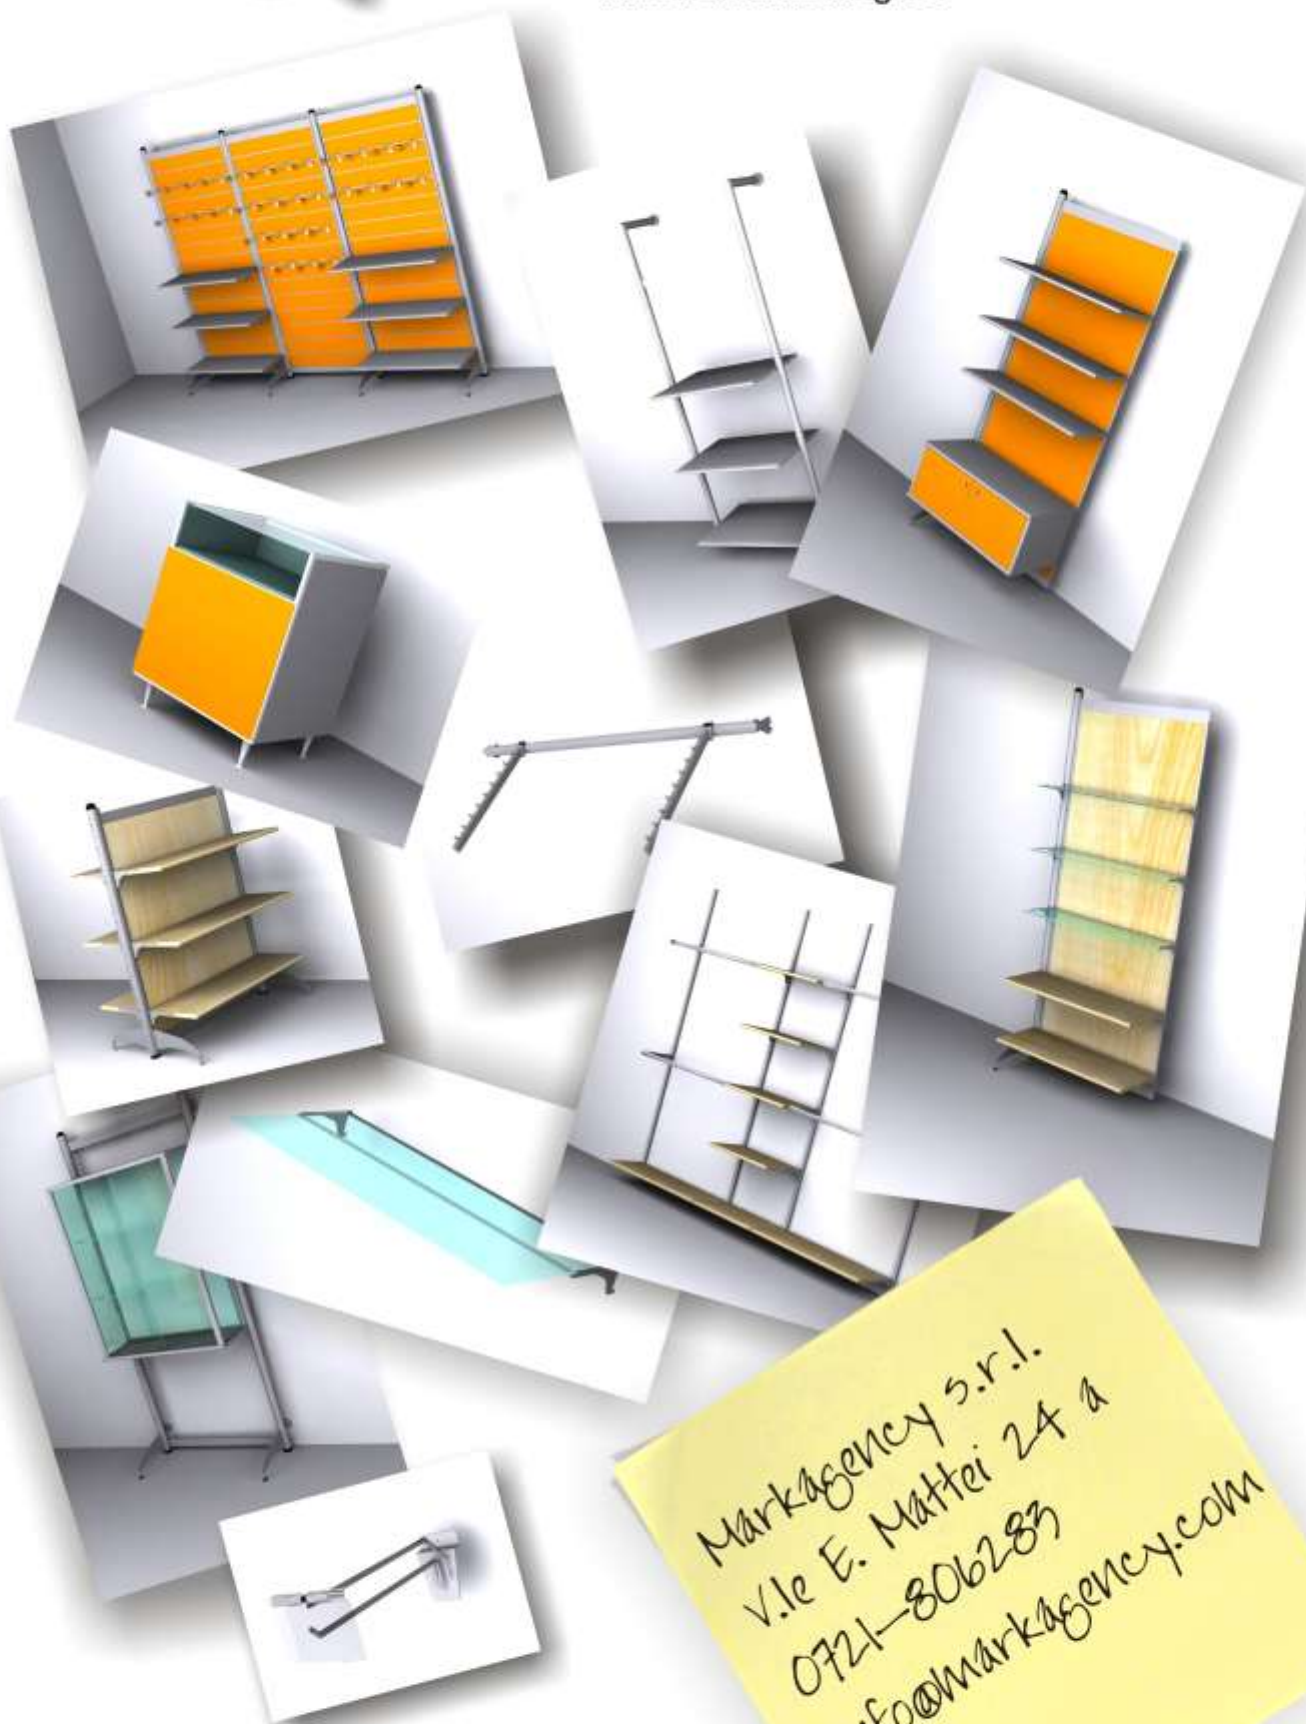

Markagency s.r.l.
V.le E. Mattei 24 a
0721-806283
info@markagency.com