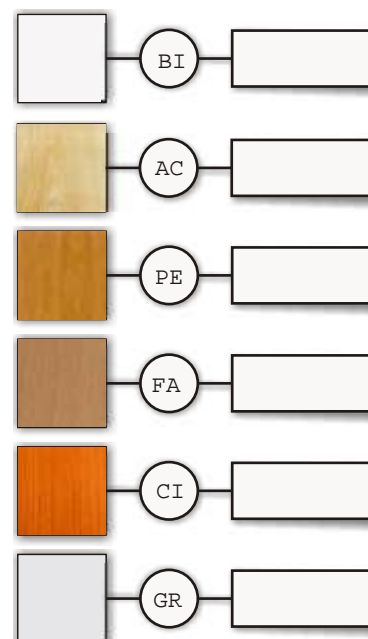

SISTEMA XOLEV

** specificare il cod. colore BI,AC,PE...

Per altre finiture chiedere preventivo