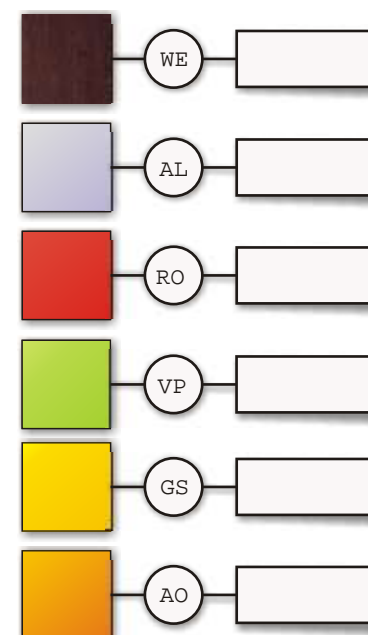

SISTEMA XOLEV

** specificare il cod. colore
BI,AC,PE...

Per altre finiture
chiedere preventivo

Elementi murali

Codice:

Pannello 100 x 240 completo

comprensivo di:

- 1 montante asolati
- 1 base ad arco
- 1 piedino di regolazione
- 2 distanziatori regolabili a parete
- telaio per pannello
- 2 traverse di collegamento
- pannello liscio

N.B. Se montato come elemento singolo necessita di un montante addizionale

cod: VE MON ADD

SISTEMA XOLEV

** specificare il cod. colore BI,AC,PE...

Per altre finiture chiedere preventivo

Codice:

Pannello 100 x 240 completo

comprensivo di:

- 1 montante asolate
- 1 base ad arco
- 1 piedino di regolazione
- 2 distanziatori regolabili a parete
- telaio per pannello
- 2 traverse di collegamento
- pannello liscio

N.B. Se montato come elemento singolo necessita di un montante addizionale

cod: VE MON ADD

** specificare il cod. colore AL, RO,WE...

Per altre finiture chiedere preventivo

Elementi murali

SISTEMA XOLEV

Codice: VE TEL

Elemento 100 x 240

comprensivo di: