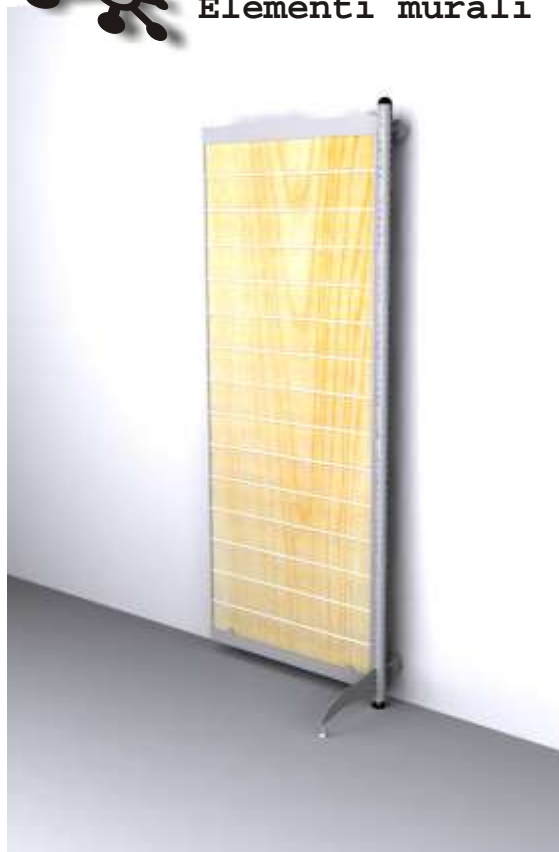

Elementi murali

Codice:

Pannello 100 x 240 completo con inserti

comprensivo di:

- -1 montanti asolati
- -1 base ad arco
- -1 piedino di regolazione
- -2 distanziatori regolabili a parete
- telaio per pannello
- 2 traverse di collegamento
- pannello dogato
- 15 inserti in alluminio

N.B. Se montato come elemento singolo necessita di un montante addizionale
cod: VE MON ADD