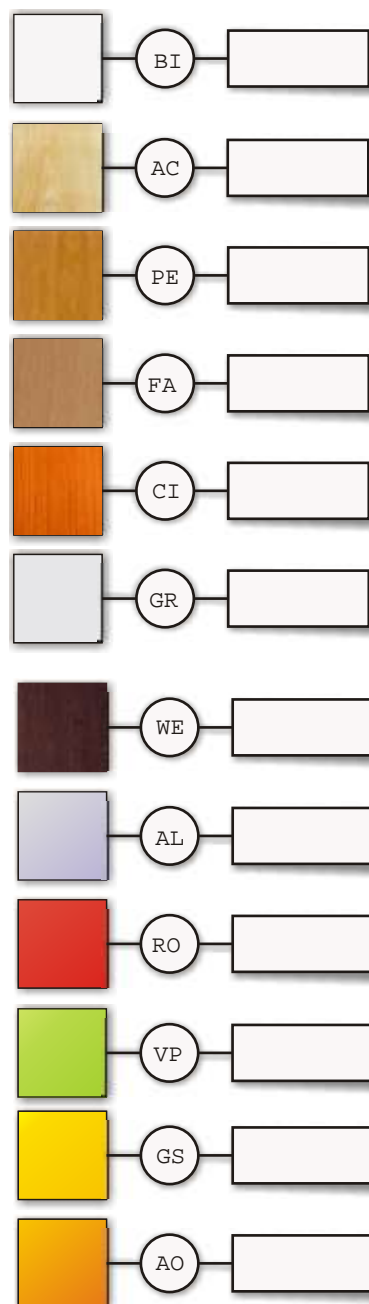

markagency

SISTEMA XOLEV

Arredamento negozi

Markagency s.r.l.
V.le E. Mattei 24 a
0721-806283
info@markagency.com

Elementi murali

Codice:

Pannello 100 x 240 completo con inserti

comprensivo di:

- 1 montanti asolati
- 1 base ad arco
- 1 piedino di regolazione
- 2 distanziatori regolabili a parete
- telaio per pannello
- 2 traverse di collegamento
- pannello dogato
- 15 inserti in alluminio

N.B. Se montato come elemento singolo necessita di un montante addizionale
cod: VE MON ADD

SISTEMA XOLEV

** specificare il cod. colore
BI,AC,PE...

Per altre finiture
chiedere preventivo

Elementi murali

Codice:

Pannello 100 x 240 completo

comprensivo di:

- 1 montante asolati
- 1 base ad arco
- 1 piedino di regolazione
- 2 distanziatori regolabili a parete
- telaio per pannello
- 2 traverse di collegamento
- pannello liscio

N.B. Se montato come elemento singolo necessita di un montante addizionale

cod: VE MON ADD

SISTEMA XOLEV

** specificare il cod. colore BI,AC,PE...

Per altre finiture chiedere preventivo

Codice:

Pannello 100 x 240 completo