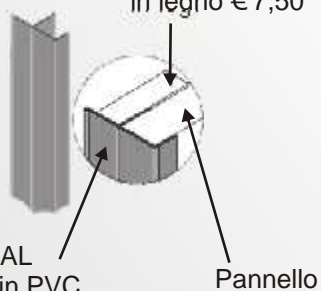

Pannello 100 x 240 completo

comprendivo di:
 -1 coppia di pannelli in nobilitato 120 x 120 fresati passo 15.
 -15 inserti in alluminio

Accessori per il montaggio

Cod. 12 11 2240 GZ
 Listello di fissaggio in legno € 7,50