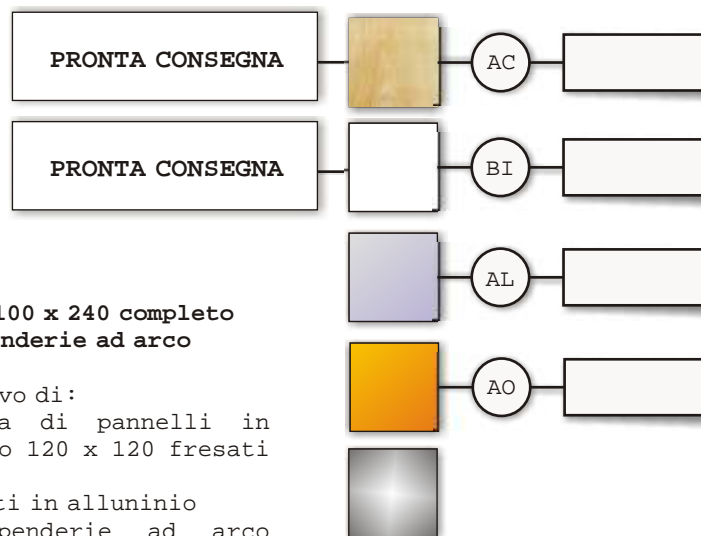

Per altre finiture
chiedere preventivo

Codice: FW 120 CM1

Pannello 100 x 240 completo di 4 piani 120 x 35 bordo squadrato

comprensivo di:

- 1 coppia di pannelli in nobilitato 120 x 120 fresati passo 15.
- 15 inserti in alluminio
- 4 piani in nobilitato alluminio bordo squadrato 120 x 35 x 1,8
- 8 mensole per piani da 30 cm. alta portata.
- 2 listelli di montaggio a parete
- Kit viti di fissaggio

Per altre finiture chiedere preventivo

Codice: FW 120 CM2

Pannello 100 x 240 completo di 4 piani 100 x 36 bordo stondato e appenderie incliante a 9 posti

comprensivo di:

- 1 coppia di pannelli in nobilitato 120 x 120 fresati passo 15.
- 15 inserti in alluminio
- 4 piani in nobilitato bianco bordo stondato 100 x 36 x 2,5 cm.
- 8 mensole per piani da 30 cm. alta portata.
- 2 listelli di montaggio a parete
- Kit viti di fissaggio

** specificare il cod. colore
BI,AC,WE...

Codice: FW 120 CM3

** specificare il cod. colore BI,AC,WE, VP...

Pannello 100 x 240 completo con 2 appenderie ad arco

- comprensivo di:
- 1 coppia di pannelli in nobilitato 120 x 120 fresati passo 15.
 - 15 inserti in alluminio
 - 2 appenderie ad arco cromate P 30 L 90 cm.
 - 2 listelli di montaggio a parete
 - Kit viti di fissaggio.