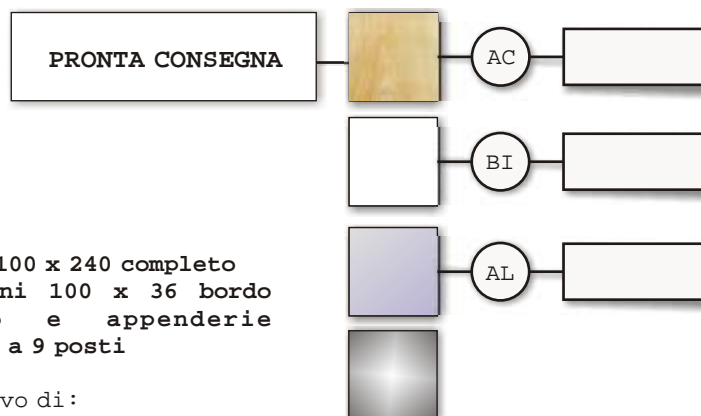

Pannello 100 x 240 completo di 2 piani 100 x 36 bordo stondato e appenderie inclinate a 9 posti

1. comprensivo di:
2. -1 coppia di pannelli in nobilitato 120 x 120 fresati passo 15.
   - -15 inserti in alluminio
   - 2 piani in nobilitato bianchi bordo stondato 100 x 36 x 2,5 cm.
   - -8 mensole per piani da 30 cm. alta portata.
   - -2 appenderie inclinate a 9 posti cromate.
   - -2 listelli di montaggio a parete
   - -Kit viti di fissaggio

Per altre soluzioni chiedere preventivo