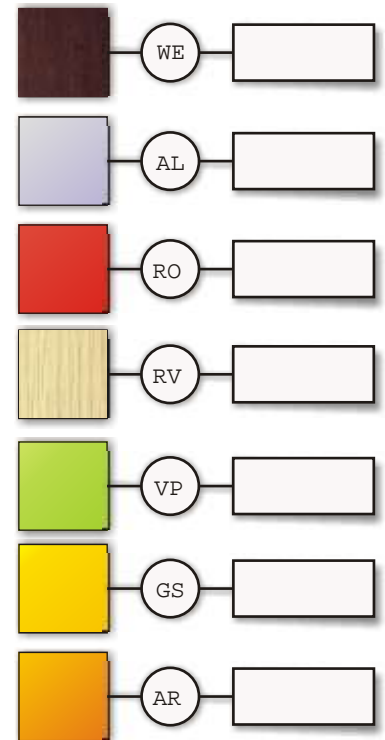

Codice:

** specificare il cod. colore BI, AC, WE...

Gondola 120 x H 145

- comprensivo di:
- Telaio
 - 2 pannelli fresati 120 x 132
 - 2 Piani base da 45 x 120 in nobilitato
 - 6 piedini
 - coprifilo superiore e laterale col alluminio.
 -

Cremagliera

Per altre finiture chiedere preventivo

Codice:

** specificare il colore WE, AL, RO...

Gondola 120 x H 145

- comprensivo di:
- Telaio
 - 2 pannelli fresati 120 x 132
 - 2 Piani base da 45 x 120 in nobilitato
 - 6 piedini
 - coprifilo superiore e laterale col alluminio.

Cremagliera

Per altre finiture chiedere preventivo

Codice:

** specificare il colore RO,AL,WE...

Gondola 120 x H 145

comprensivo di:

- Telaio
- 2 pannelli fresati 120 x 132
- 2 Piani base da 45 x 120 in vetro
- 6 piedini
- coprifilo superiore e laterale col alluminio.

Cremagliera

Per altre finiture chiedere preventivo

Codice:

** specificare il Cod. colore BI, WE, AL, RO...

Gondola su ruote 60 x H 151

comprensivo di:

- Telaio
- 2 pannelli 60 x 132
- 2 Piani base da 45 x 60 in nobilitato bianco.
- piedini
- coprifilo superiore e laterali col alluminio.