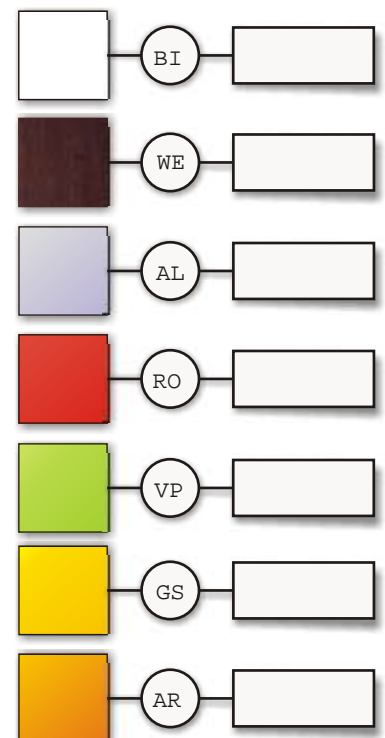

Cremagliera

Per altre finiture chiedere preventivo

Codice:

** specificare il colore WE, AL, RO...

Gondola 120 x H 145

- comprensivo di:
- Telaio
 - 2 pannelli fresati 120 x 132
 - 2 Piani base da 45 x 120 in nobilitato
 - 6 piedini
 - coprifilo superiore e laterale col alluminio.

Cremagliera

Per altre finiture chiedere preventivo

Codice:

** specificare il colore RO,AL,WE...

Gondola 120 x H 145

comprensivo di:

- Telaio
- 2 pannelli fresati 120 x 132
- 2 Piani base da 45 x 120 in vetro
- 6 piedini
- coprifilo superiore e laterale col alluminio.

Cremagliera

Per altre finiture chiedere preventivo

Codice:

** specificare il Cod. colore BI, WE, AL, RO...

Gondola su ruote 60 x H 151

comprensivo di:

- Telaio
- 2 pannelli 60 x 132
- 2 Piani base da 45 x 60 in nobilitato bianco.
- piedini
- coprifilo superiore e laterali col alluminio.

Cremagliera

Per altre finiture chiedere preventivo

Codice:

** specificare il
Cod. colore
BI,AC,FA, VP...

Gondola 120 x H 145

comprensivo di:

- Telaio
- 2 pannelli dogati con micro inserti in alluminio 120 x 132.
- 2 Piani base da 45 x 120 in nobilitato bianco
- 6 piedini
- coprifilo superiore e laterale color alluminio.