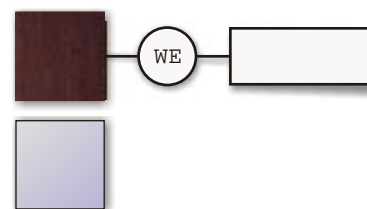

Per altre finiture chiedere preventivo