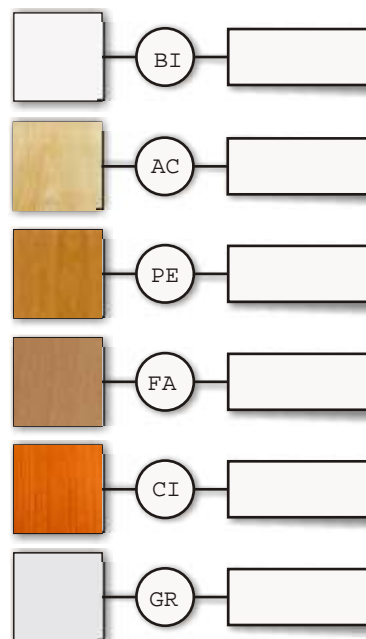

Codice:

** specificare il cod. colore BI, AC, WE...

Gondola 120 x H 145

- comprensivo di:
- Telaio
 - 2 pannelli fresati 120 x 132
 - 2 Piani base da 45 x 120 in nobilitato
 - 6 piedini
 - coprifilo superiore e laterale col alluminio.
 -

Cremagliera

Per altre finiture chiedere preventivo

Codice:

** specificare il colore WE, AL, RO...

Gondola 120 x H 145

- comprensivo di:
- Telaio
 - 2 pannelli fresati 120 x 132
 - 2 Piani base da 45 x 120 in nobilitato
 - 6 piedini
 - coprifilo superiore e laterale col alluminio.

Cremagliera

Per altre finiture chiedere preventivo

Codice:

** specificare il colore RO,AL,WE...

Gondola 120 x H 145

comprensivo di:

- Telaio
- 2 pannelli fresati 120 x 132
- 2 Piani base da 45 x 120 in vetro
- 6 piedini
- coprifilo superiore e laterale col alluminio.