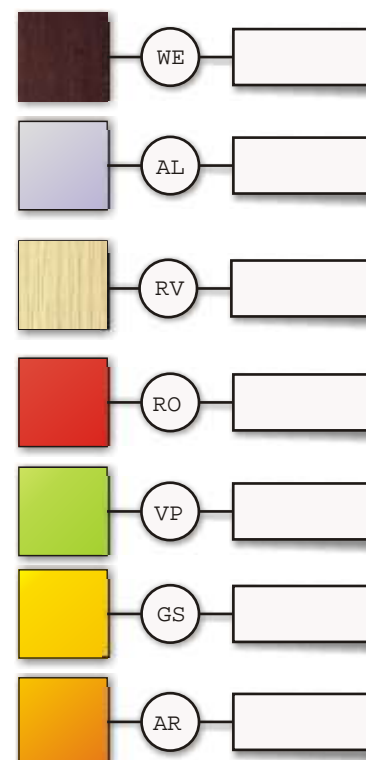

Codice:

** specificare il cod. colore BI, AC, WE...

Gondola 120 x H 145

- comprensivo di:
- Telaio
 - 2 pannelli fresati 120 x 132
 - 2 Piani base da 45 x 120 in nobilitato
 - 6 piedini
 - coprifilo superiore e laterale col alluminio.
 -

Cremagliera

Per altre finiture chiedere preventivo

Codice:

** specificare il colore WE, AL, RO...

Gondola 120 x H 145

- comprensivo di:
- Telaio
 - 2 pannelli fresati 120 x 132
 - 2 Piani base da 45 x 120 in nobilitato
 - 6 piedini
 - coprifilo superiore e laterale col alluminio.

Cremagliera

Per altre finiture chiedere preventivo

Codice:

** specificare il colore RO,AL,WE...

Gondola 120 x H 145

comprensivo di:

- Telaio
- 2 pannelli fresati 120 x 132
- 2 Piani base da 45 x 120 in vetro
- 6 piedini
- coprifilo superiore e laterale col alluminio.

Cremagliera

Per altre finiture chiedere preventivo

Codice:

** specificare il Cod. colore BI, WE, AL, RO...

Gondola su ruote 60 x H 151

comprensivo di:

- Telaio
- 2 pannelli 60 x 132
- 2 Piani base da 45 x 60 in nobilitato bianco.
- piedini
- coprifilo superiore e laterali col alluminio.