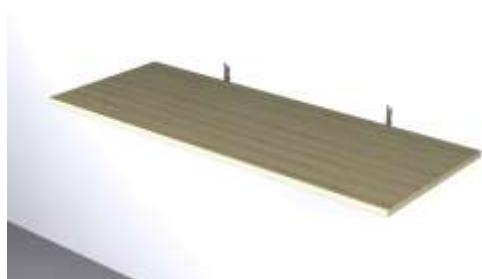

HA 60 N C**

Cod.per dogato:

HA 60 N D**

Piano in nobilitato completo di mensole 120 x 35

comprensivo mensole e di kit di fissaggio

Cod.per cremagliera:

HA 120 N C**

Cod.per dogato:

HA 120 N D**

Piano in nobilitato completo di mensole 120 x 45

comprensivo mensole e di kit di fissaggio

Cod.per cremagliera:

HA 120 N4 D**

Cod.per dogato:

HA 120 N4 C**

Sistema Haku