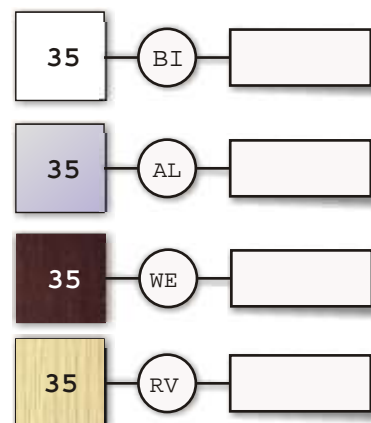

HA 60 N C**

Cod.per dogato:

HA 60 N D**

Piano in nobilitato completo di mensole 120 x 35

comprensivo mensole e di kit di fissaggio

Cod.per cremagliera:

HA 120 N C**

Cod.per dogato:

HA 120 N D**

Piano in nobilitato completo di mensole 120 x 45

comprensivo mensole e di kit di fissaggio

Cod.per cremagliera:

HA 120 N4 D**

Cod.per dogato:

HA 120 N4 C**

Sistema Haku

** specificare il colore BI,AL,WE,RV.

Piano Laccato forte spessore
H cm 6 x 120 x 35 completo
comprensivo di mensole e di
kit di fissaggio

Cod.per cremagliera:

HA 120 FS **

** specificare il
colore BI,AL

Gancio semplice per dogato
cm. 15 e cm 25