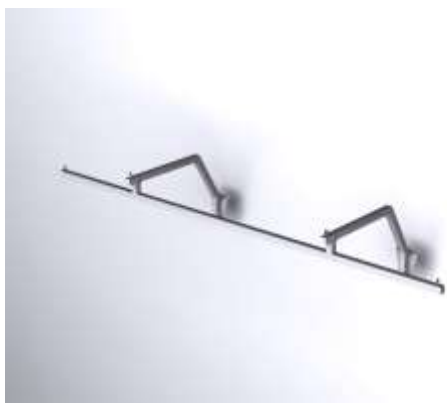

Barra appenderia rialzata da 120 cm.

comprensivo di kit di fissaggio
L 116 cm.

Cod.per cremagliera:

HA APMR 120 C

Cod.per dogato:

HA APMR 120 D

Sistema Haku

Portata massima 40 Kg

Portata massima 20 Kg

Portata massima 40 Kg

Portata massima 20 Kg