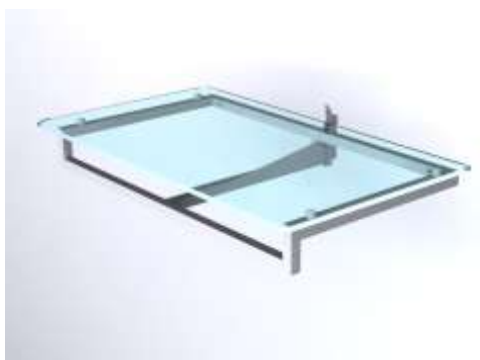

Cod.per dogato:

HA 2 D

Portata massima 40 Kg

Portata massima 20 Kg

Piano in vetro completo 60 x 35 con telaio appenderia

comprensivo mensole di kit di fissaggio

Cod.per cremagliera:

HA 60T VT C