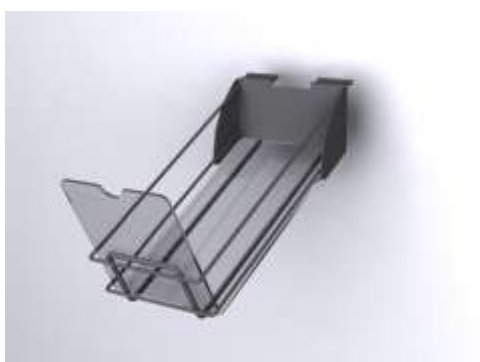

L cm. 15 Cod. HA GAN 15

L cm. 25 Cod. HA GAN 25

L cm. 35 Cod. HA GAN 35

Gancio doppio per dogato
cm. 15 e cm 25

L cm. 15 Cod. HA GAN D 15

L cm. 25 Cod. HA GAN D 25

L cm. 35 Cod. HA GAN D 35

Gancio doppio con portaprezzo
per dogato

L cm. 15 Cod. HA GAN DP 15

L cm. 25 Cod. HA GAN DP 25

L cm. 35 Cod. HA GAN DP 35

Espositore girevole

L cm. 15 Cod. HA GAN 15

Portacalze inclinato in metallo e acrilico trasparente

Cod.per dogato:

HA CALZ AT

portacalzature inclinato

Cod.per dogato:

HA CALZ DX

HA CALZ SX

Pianetto metallico per doga

29 cm. x 12 cm.

Cod. : HA PM 30

Minibarra complementare per cremagliera