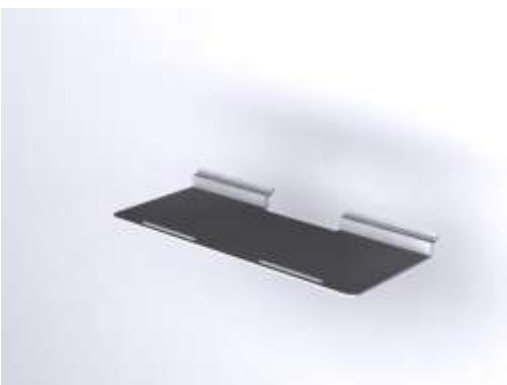

L cm. 15 Cod. HA GAN DP 15

L cm. 25 Cod. HA GAN DP 25

L cm. 35 Cod. HA GAN DP 35

Espositore girevole

L cm. 15 Cod. HA GAN 15

Portacalze inclinato in metallo e acrilico trasparente

Cod.per dogato:

HA CALZ AT

portacalzature inclinato

Cod.per dogato:

HA CALZ DX

HA CALZ SX

Pianetto metallico per doga

29 cm. x 12 cm.

Cod. : HA PM 30

Minibarra complementare per cremagliera