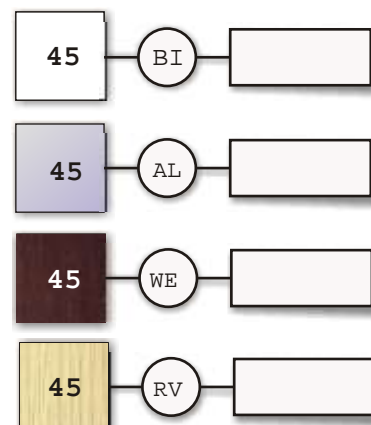

HA 60 N C**

Cod.per dogato:

HA 60 N D**

Piano in nobilitato completo di mensole 120 x 35

comprensivo mensole e di kit di fissaggio

Cod.per cremagliera:

HA 120 N C**

Cod.per dogato:

HA 120 N D**

Piano in nobilitato completo di mensole 120 x 45

comprensivo mensole e di kit di fissaggio

Cod.per cremagliera:

HA 120 N4 D**

Cod.per dogato:

HA 120 N4 C**

Sistema Haku

** specificare il colore BI,AL,WE,RV.

Piano Laccato forte spessore
H cm 6 x 120 x 35 completo
comprensivo di mensole e di
kit di fissaggio

Cod.per cremagliera:

HA 120 FS **

** specificare il
colore BI,AL

Gancio semplice per dogato
cm. 15 e cm 25