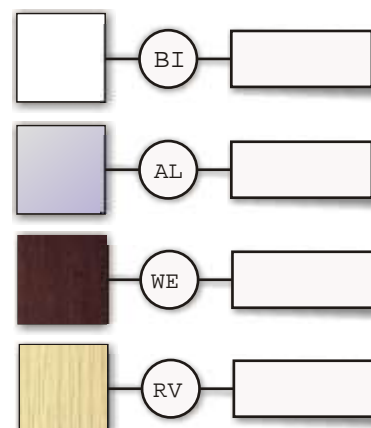

HA 60 N C**

Cod.per dogato:

HA 60 N D**

Piano in nobilitato completo di mensole 120 x 35

comprensivo mensole e di kit di fissaggio

Cod.per cremagliera:

HA 120 N C**

Cod.per dogato:

HA 120 N D**

Piano in nobilitato completo di mensole 120 x 45

comprensivo mensole e di kit di fissaggio

Cod.per cremagliera:

HA 120 N4 D**

Cod.per dogato:

HA 120 N4 C**

Sistema Haku

** specificare il colore BI,AL,WE,RV.

Piano Laccato forte spessore
H cm 6 x 120 x 35 completo
comprensivo di mensole e di
kit di fissaggio

Cod.per cremagliera:

HA 120 FS **

** specificare il
colore BI,AL

Gancio semplice per dogato
cm. 15 e cm 25