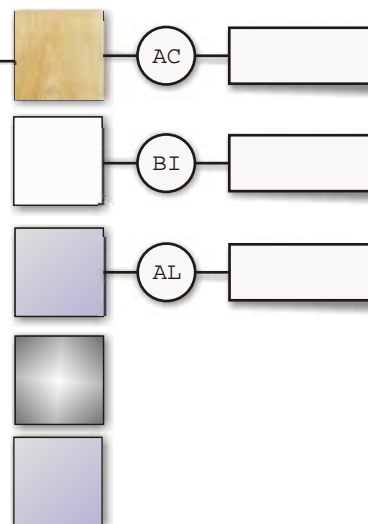

PRONTA CONSEGNA