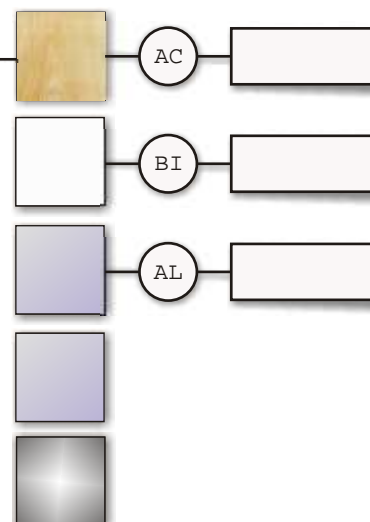

PRONTA CONSEGNA