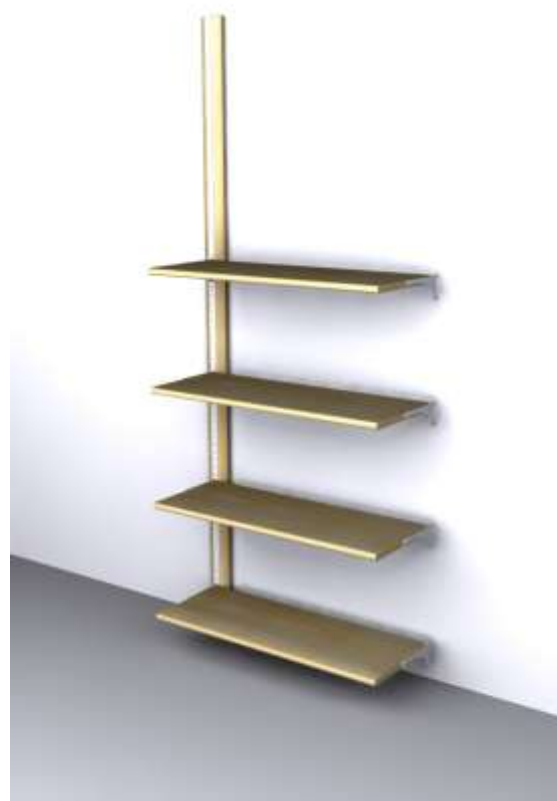

Montante cromato o verniciato argento con cornice estetica acero

Montante asolato sezione quadra 3 x 3 x H 240 con piedino e kit di montaggio con cornice estetica

** specificare il
cod. finitura CH,
AR. (cromato o
verniciato argento)

Codice:

Montante addizionale

Montante asolato sezione
quadra 3 x 3 x H 240 con
piedino e kit di montaggio

Elementi murali

SISTEMA VERTILIGHT

Codice:

** specificare il cod. colore BI,AC,AL per il colore dei piani

PRONTA CONSEGNA

Elemento 100 x 240

comprensivo di:

- 1 montante asolato sezione quadra 3 x 3 cm
- 4 piani 100 x 36 h 2,5 cm.
- 4 coppie di mensole reggipiano alta portata.
- Kit viti di montaggio

N.B. Se montato come elemento singolo necessita di un montante addizionale sezione quadra cod. VEQ MON AR

Codice:

** specificare il cod. colore BI,AC,AL per il colore dei piani

PRONTA CONSEGNA

Elemento 100 x 240

comprensivo di:

- 1 montante asolato sezione quadra 3 x 3 cm
- 1 cornice per montante.
- 4 piani 100 x 36 h 2,5 cm.
- 4 coppie di mensole reggipiano alta portata.
- Kit viti di montaggio