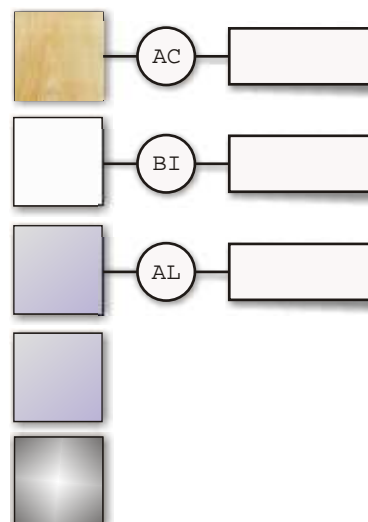

Elementi murali

SISTEMA VERTILIGHT

Codice:

Elemento 100 x 240

comprensivo di:

- 2 montanti asolati sezione quadra 3 x 3 cm.
- 2 appenderie ad arco cromate L 99,7 P 30 cm.
- Kit viti di montaggio

Codice:

** specificare il cod. colore BI,AC,AL... per il colore dei piani

Elemento 100 x 240

comprensivo di:

- 2 montanti asolati sezione quadra 3 x 3 con piedino
- 1 piano 100 x 36 h 2,5 cm. completo di mensole reggipiano alta portata
- 4 barre con dogia
- 24 ganci semplici da 25 cm.
- Kit viti di montaggio