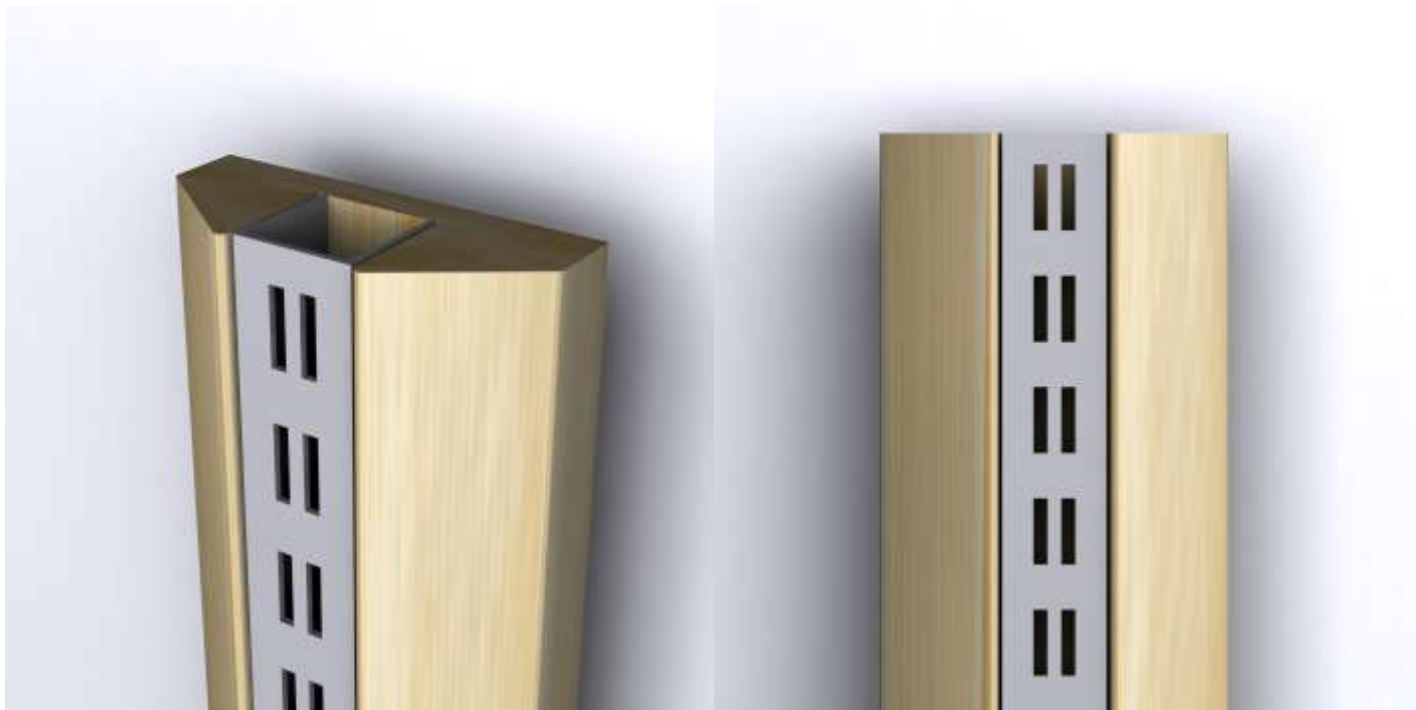

Montante cromato o verniciato argento con cornice estetica acero

Montante asolato sezione quadra 3 x 3 x H 240 con piedino e kit di montaggio con cornice estetica

** specificare il
cod. finitura CH,
AR. (cromato o
verniciato argento)

Codice:

Montante addizionale

Montante asolato sezione
quadra 3 x 3 x H 240 con
piedino e kit di montaggio

Elementi murali

SISTEMA VERTILIGHT

Codice:

** specificare il cod. colore BI,AC,AL per il colore dei piani

PRONTA CONSEGNA

Elemento 100 x 240

comprensivo di:

- 1 montante asolato sezione quadra 3 x 3 cm
- 4 piani 100 x 36 h 2,5 cm.
- 4 coppie di mensole reggipiano alta portata.
- Kit viti di montaggio

N.B. Se montato come elemento singolo necessita di un montante addizionale sezione quadra cod. VEQ MON AR

Codice:

** specificare il cod. colore BI,AC,AL per il colore dei piani

PRONTA CONSEGNA

Elemento 100 x 240

comprensivo di:

- 1 montante asolato sezione quadra 3 x 3 cm
- 1 cornice per montante.
- 4 piani 100 x 36 h 2,5 cm.
- 4 coppie di mensole reggipiano alta portata.
- Kit viti di montaggio